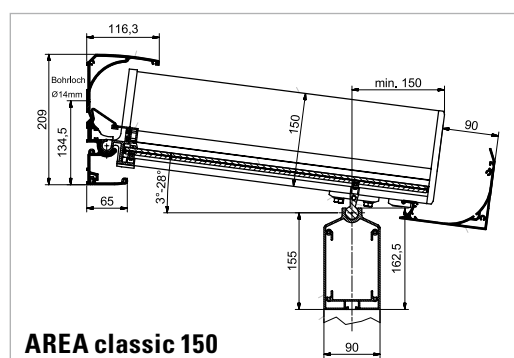

TECHNIK UND DETAILS

Alle Profile des AREA Terrassenglassystems verfügen über Notentwässerungen für den Schutz vor Frost. So lassen sich Schäden bei Minusgraden zuverlässig verhindern.

	AREA exclusiv 100		AREA exclusiv 150		AREA classic 100			AREA classic 150	
Dachsparrenhöhe cm	10		15		10			15	
max. Dachbreite, ungekuppelt cm	700		700		700			700	
mögliche Pfetten	Typ 150	Typ 210	Typ 150	Typ 210	Typ 100	Typ 150	Typ 210	Typ 150	Typ 210
max. Stützenabstand¹ cm ohne Verstärkung	400	525	400	445	350	400	505	400	445
max. Stützenabstand¹ cm mit Verstärkung	500	675	415	575	–	480	655	415	575
kuppelbar	✓		✓		✓			✓	
Dachtiefe cm	325²/300³		600		350²/325³			600	
max. Schneelasten kg	125		350		125			350	
Dachneigung	3–28 °		3–28 °		3–28 °			3–28 °	
Dachrinne	integriert		integriert		optional vorhängbar, Dachsparrenmontage				
min. Dachüberstand cm	–		–		15			15	
max. Dachüberstand cm	–		–		50			50	
Farben	3 Standardfarben: RAL 9016 (Verkehrsweiß), LEINER LOUNGE grau, LEINER LOUNGE dkl.grau Weitere 16 LEINER-LOUNGE-Farben ohne Aufpreis								
Festverglasung AREA fix	✓		✓		✓			✓	
Glasschiebeelement AREA slide	✓		✓		✓			✓	
Beschattungen	Unterglasmarkisen, untergesetzt/ Wintergartenbeschattung, aufgesetzt/ Senkrechtmarkise SZ								
Beleuchtung	AREA led								
Heizung	Infrarotheizstrahler								

✓ Standardausstattung ¹ bei Schneelast 85 kg/m² und max. Dachtiefe ² bei Schneelast 85 kg ³ bei Schneelast 125 kg

- Maximale Breite
- Kuppelanlage
- Max. Dachtiefe AREA 100
- Max. Dachtiefe AREA 150
- Dachneigung
- Beleuchtung