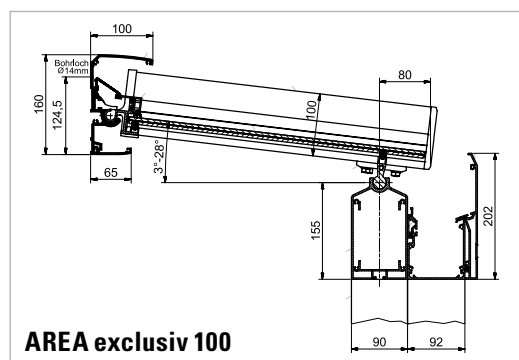

TECHNIK UND DETAILS

Alle Profile des AREA Terrassenglassystems verfügen über Notentwässerungen für den Schutz vor Frost. So lassen sich Schäden bei Minusgraden zuverlässig verhindern.

	AREA exclusiv 100		AREA exclusiv 150		AREA classic 100			AREA classic 150	
Dachsparrenhöhe cm	10		15		10			15	
max. Dachbreite, ungekuppelt cm	700		700		700			700	
mögliche Pfetten	Typ 150	Typ 210	Typ 150	Typ 210	Typ 100	Typ 150	Typ 210	Typ 150	Typ 210
max. Stützenabstand¹ cm ohne Verstärkung	400	525	400	445	350	400	505	400	445
max. Stützenabstand¹ cm mit Verstärkung	500	675	415	575	–	480	655	415	575
kuppelbar	✓		✓		✓			✓	
Dachtiefe cm	325²/300³		600		350²/325³			600	
max. Schneelasten kg	125		350		125			350	
Dachneigung	3–28 °		3–28 °		3–28 °			3–28 °	
Dachrinne	integriert		integriert		optional vorhängbar, Dachsparrenmontage				
min. Dachüberstand cm	–		–		15			15	
max. Dachüberstand cm	–		–		50			50	
Farben	3 Standardfarben: RAL 9016 (Verkehrsweiß), LEINER LOUNGE grau, LEINER LOUNGE dkl.grau Weitere 16 LEINER-LOUNGE-Farben ohne Aufpreis								
Festverglasung AREA fix	✓		✓		✓			✓	
Glasschiebeelement AREA slide	✓		✓		✓			✓	
Beschattungen	Unterglasmarkisen, untergesetzt/ Wintergartenbeschattung, aufgesetzt/ Senkrechtmarkise SZ								
Beleuchtung	AREA led								
Heizung	Infrarotheizstrahler								

✓ Standardausstattung ¹ bei Schneelast 85 kg/m² und max. Dachtiefe ² bei Schneelast 85 kg ³ bei Schneelast 125 kg

- Maximale Breite
- Kuppelanlage
- Max. Dachtiefe AREA 100
- Max. Dachtiefe AREA 150
- Dachneigung
- Beleuchtung