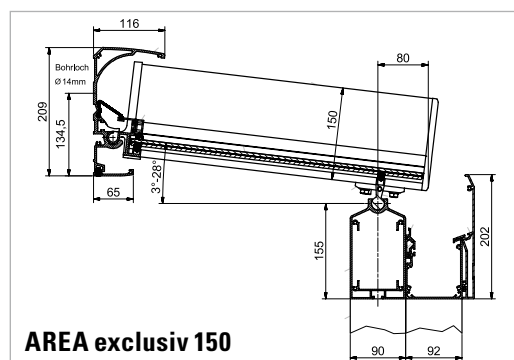

TECHNIK UND DETAILS

Alle Profile des AREA Terrassenglassystems verfügen über Notentwässerungen für den Schutz vor Frost. So lassen sich Schäden bei Minusgraden zuverlässig verhindern.

	AREA exclusiv 100		AREA exclusiv 150		AREA classic 100			AREA classic 150	
Dachsparrenhöhe cm	10		15		10			15	
max. Dachbreite, ungekuppelt cm	700		700		700			700	
mögliche Pfetten	Typ 150	Typ 210	Typ 150	Typ 210	Typ 100	Typ 150	Typ 210	Typ 150	Typ 210
max. Stützenabstand¹ cm ohne Verstärkung	400	525	400	445	350	400	505	400	445
max. Stützenabstand¹ cm mit Verstärkung	500	675	415	575	–	480	655	415	575
kuppelbar	✓		✓		✓			✓	
Dachtiefe cm	325²/300³		600		350²/325³			600	
max. Schneelasten kg	125		350		125			350	
Dachneigung	3–28 °		3–28 °		3–28 °			3–28 °	
Dachrinne	integriert		integriert		optional vorhängbar, Dachsparrenmontage				
min. Dachüberstand cm	–		–		15			15	
max. Dachüberstand cm	–		–		50			50	
Farben	3 Standardfarben: RAL 9016 (Verkehrsweiß), LEINER LOUNGE grau, LEINER LOUNGE dkl.grau Weitere 16 LEINER-LOUNGE-Farben ohne Aufpreis								
Festverglasung AREA fix	✓		✓		✓			✓	
Glasschiebeelement AREA slide	✓		✓		✓			✓	
Beschattungen	Unterglasmarkisen, untergesetzt/ Wintergartenbeschattung, aufgesetzt/ Senkrechtmarkise SZ								
Beleuchtung	AREA led								
Heizung	Infrarotheizstrahler								

✓ Standardausstattung ¹ bei Schneelast 85 kg/m² und max. Dachtiefe ² bei Schneelast 85 kg ³ bei Schneelast 125 kg

- Maximale Breite
- Kuppelanlage
- Max. Dachtiefe AREA 100
- Max. Dachtiefe AREA 150
- Dachneigung
- Beleuchtung