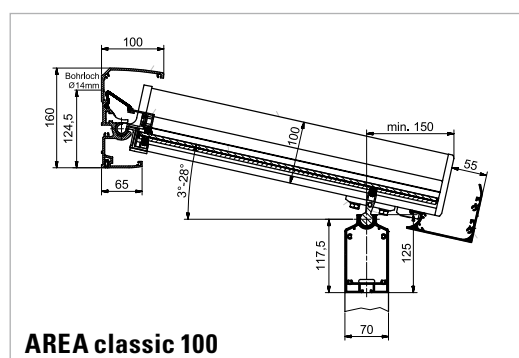

TECHNIK UND DETAILS

Alle Profile des AREA Terrassenglassystems verfügen über Notentwässerungen für den Schutz vor Frost. So lassen sich Schäden bei Minusgraden zuverlässig verhindern.

	AREA exclusiv 100		AREA exclusiv 150		AREA classic 100			AREA classic 150	
Dachsparrenhöhe cm	10		15		10			15	
max. Dachbreite, ungekuppelt cm	700		700		700			700	
mögliche Pfetten	Typ 150	Typ 210	Typ 150	Typ 210	Typ 100	Typ 150	Typ 210	Typ 150	Typ 210
max. Stützenabstand¹ cm ohne Verstärkung	400	525	400	445	350	400	505	400	445
max. Stützenabstand¹ cm mit Verstärkung	500	675	415	575	–	480	655	415	575
kuppelbar	✓		✓		✓			✓	
Dachtiefe cm	325²/300³		600		350²/325³			600	
max. Schneelasten kg	125		350		125			350	
Dachneigung	3–28 °		3–28 °		3–28 °			3–28 °	
Dachrinne	integriert		integriert		optional vorhängbar, Dachsparrenmontage				
min. Dachüberstand cm	–		–		15			15	
max. Dachüberstand cm	–		–		50			50	
Farben	3 Standardfarben: RAL 9016 (Verkehrsweiß), LEINER LOUNGE grau, LEINER LOUNGE dkl.grau Weitere 16 LEINER-LOUNGE-Farben ohne Aufpreis								
Festverglasung AREA fix	✓		✓		✓			✓	
Glasschiebeelement AREA slide	✓		✓		✓			✓	
Beschattungen	Unterglasmarkisen, untergesetzt/ Wintergartenbeschattung, aufgesetzt/ Senkrechtmarkise SZ								
Beleuchtung	AREA led								
Heizung	Infrarotheizstrahler								

✓ Standardausstattung ¹ bei Schneelast 85 kg/m² und max. Dachtiefe ² bei Schneelast 85 kg ³ bei Schneelast 125 kg

- Maximale Breite
- Kuppelanlage
- Max. Dachtiefe AREA 100
- Max. Dachtiefe AREA 150
- Dachneigung
- Beleuchtung